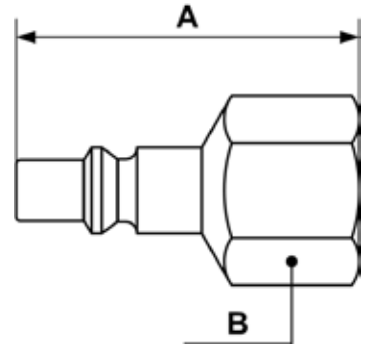

PLUG 1/4» ARO 210 PROFILE

Female plug

Profile : ARO 210

ID passage
1/4"

Temperature min/max
5 / 158 °F

| Part number | Female thread | Net weight (Kg) | Dim. A (inch) | Dim. B (inch) |
|-------------|---------------|-----------------|---------------|---------------|
| ARP 066201 | NPT1/4 | 0,03 | 1.57 | 0.67 |
| ARP 066202 | NPT3/8 | 0,039 | 1.73 | 0.83 |